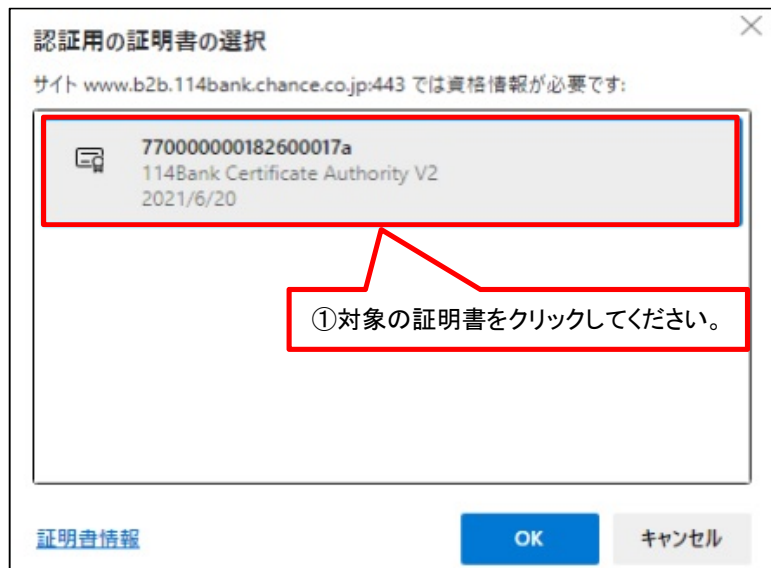

●114SalutStation ログイン操作手順の変更について

①対象の証明書をクリックします。

②対象の証明書が選択されていることを確認します。

③「OK」ボタンをクリックします。