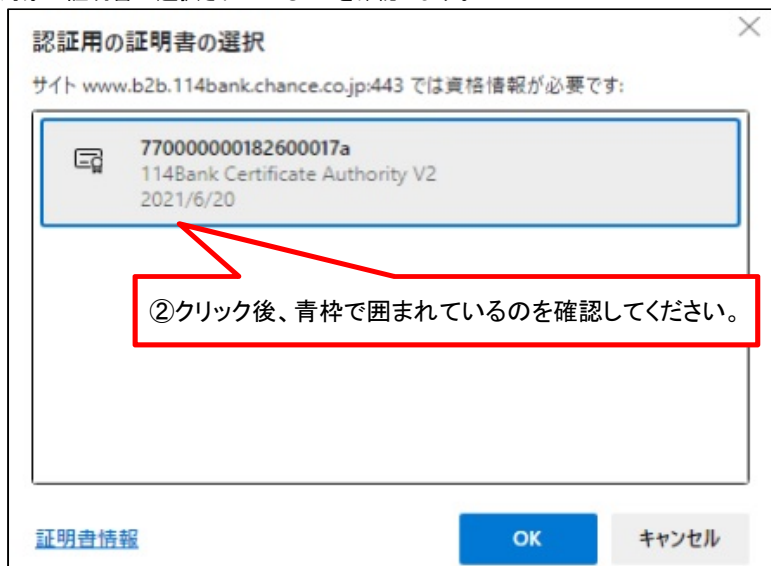

●114SalutStation ログイン操作手順の変更について

①対象の証明書をクリックします。

②対象の証明書が選択されていることを確認します。

③「OK」ボタンをクリックします。