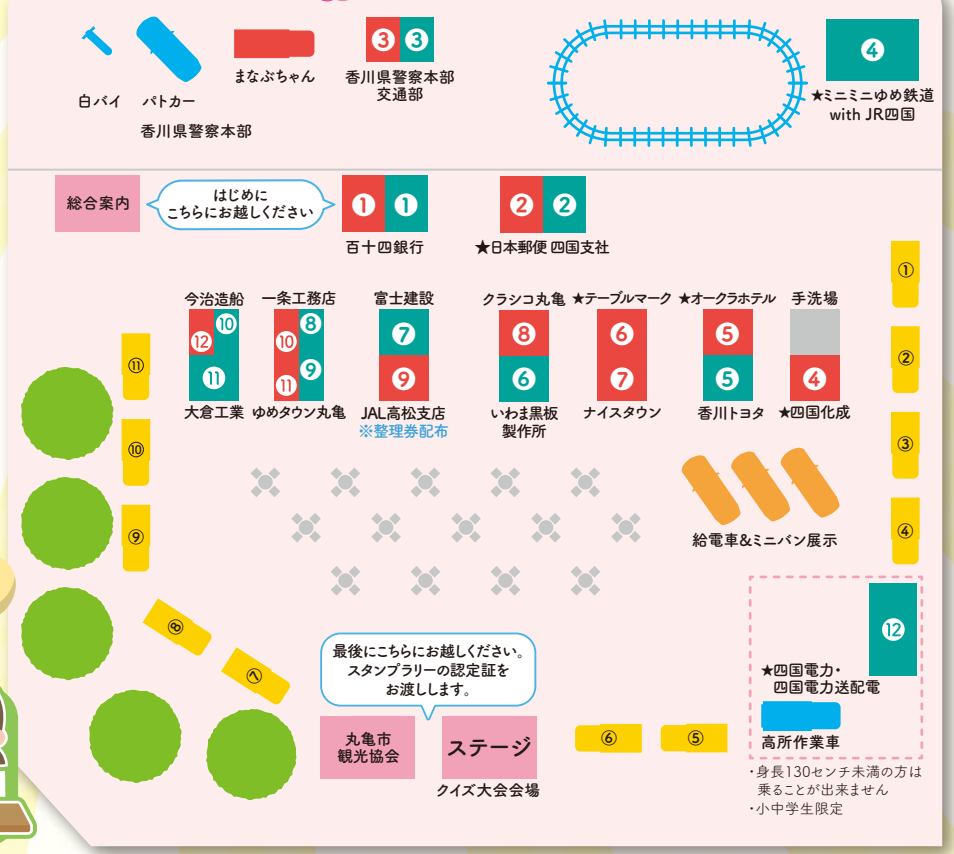

## キッチンカー

- ① Van de crepe(クレープ)
- ② 季節屋(中華そば)
- ③ Friggitoria AL CENTRO(揚げピザ)
- ④ yorimiti(ホットサンド)
- ⑤ VOYAGE(焼きそば)
- ⑥ ZORA工房(リンゴ飴)
- ⑦ あたりこ(パン)
- ⑧ パティスリーズミダ(マカロン)
- ⑨ ひらたや(ハンバーガー)
- ⑩ BASE7788(ポテト)
- ⑪ 嶺北麻飯店(麻婆豆腐)

## クイズ大会開催

クイズに参加された人には景品をプレゼント!  
 12:00~ マルタス2階キッズスペース  
 13:00~ 市民ひろばステージ  
 14:00~ 市民ひろばステージ

# 会場レイアウト図