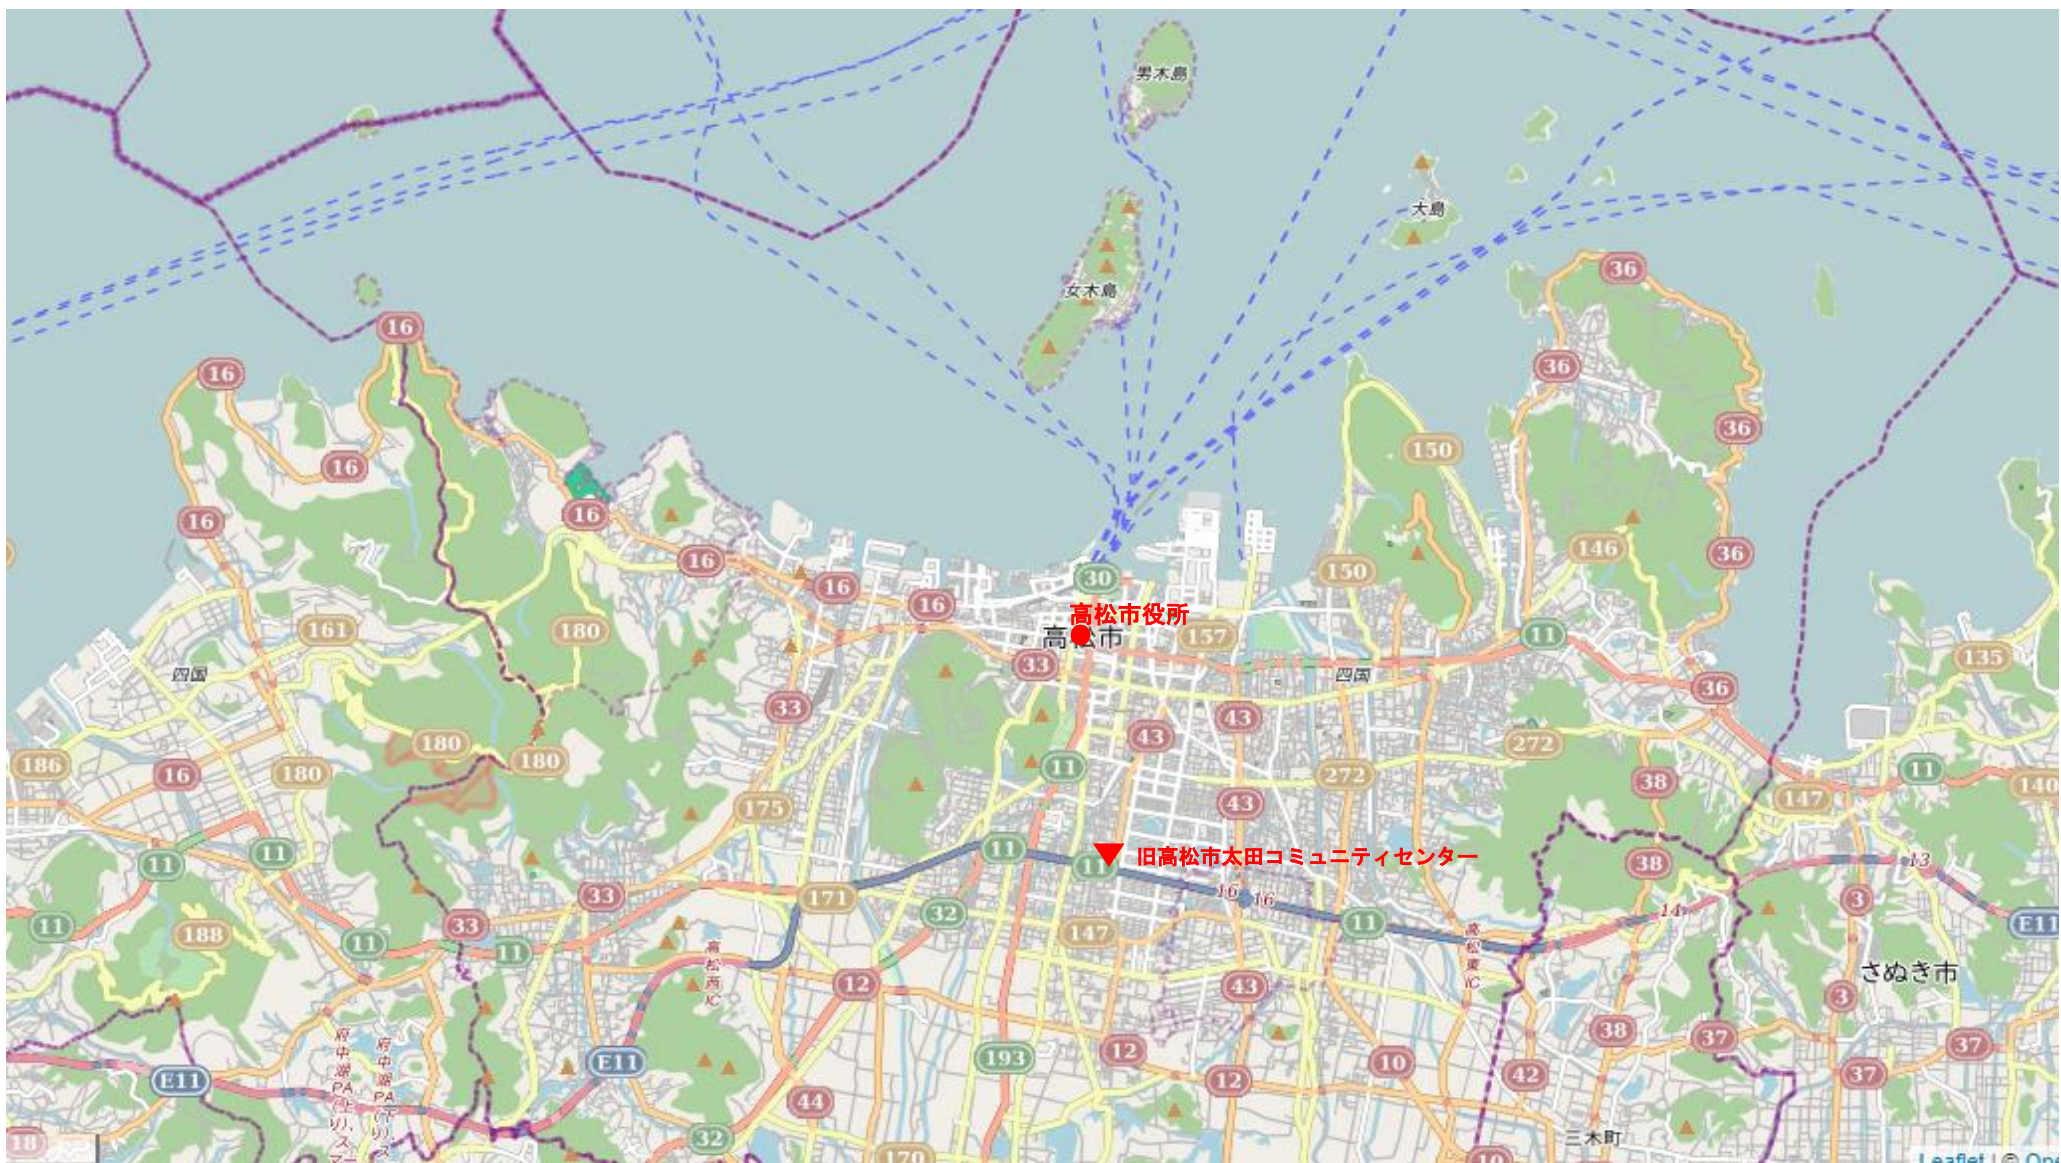

# 施設の位置

高松市男木コミュニティセンター

高松市男木コミュニティセンター

## 旧高松市太田コミュニティセンター 位置図

旧高松市太田コミュニティセンター 施設外観