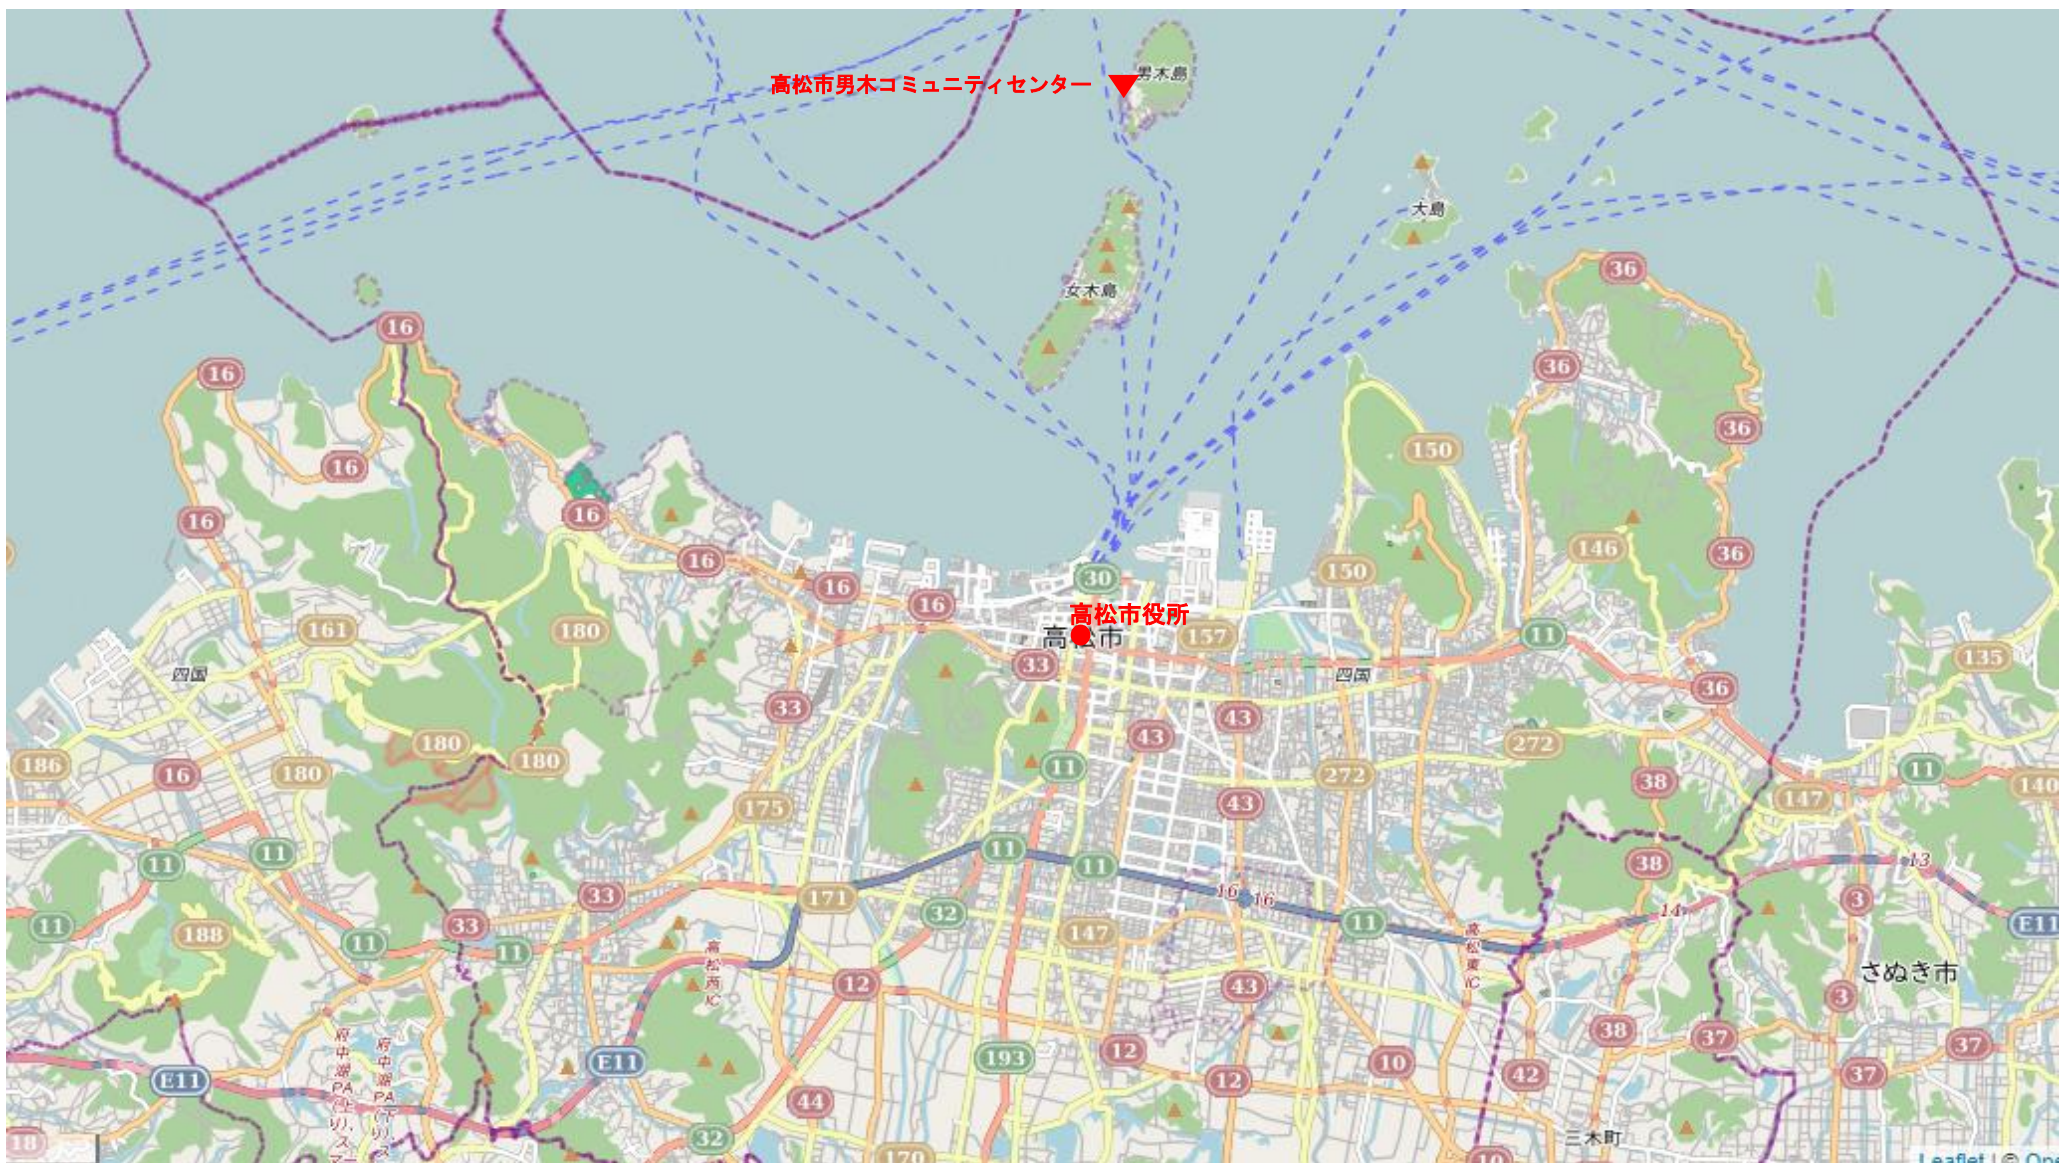

# 施設の位置

# 高松市男木コミュニティセンター 位置図

高松市男木コミュニティセンター 施設外観