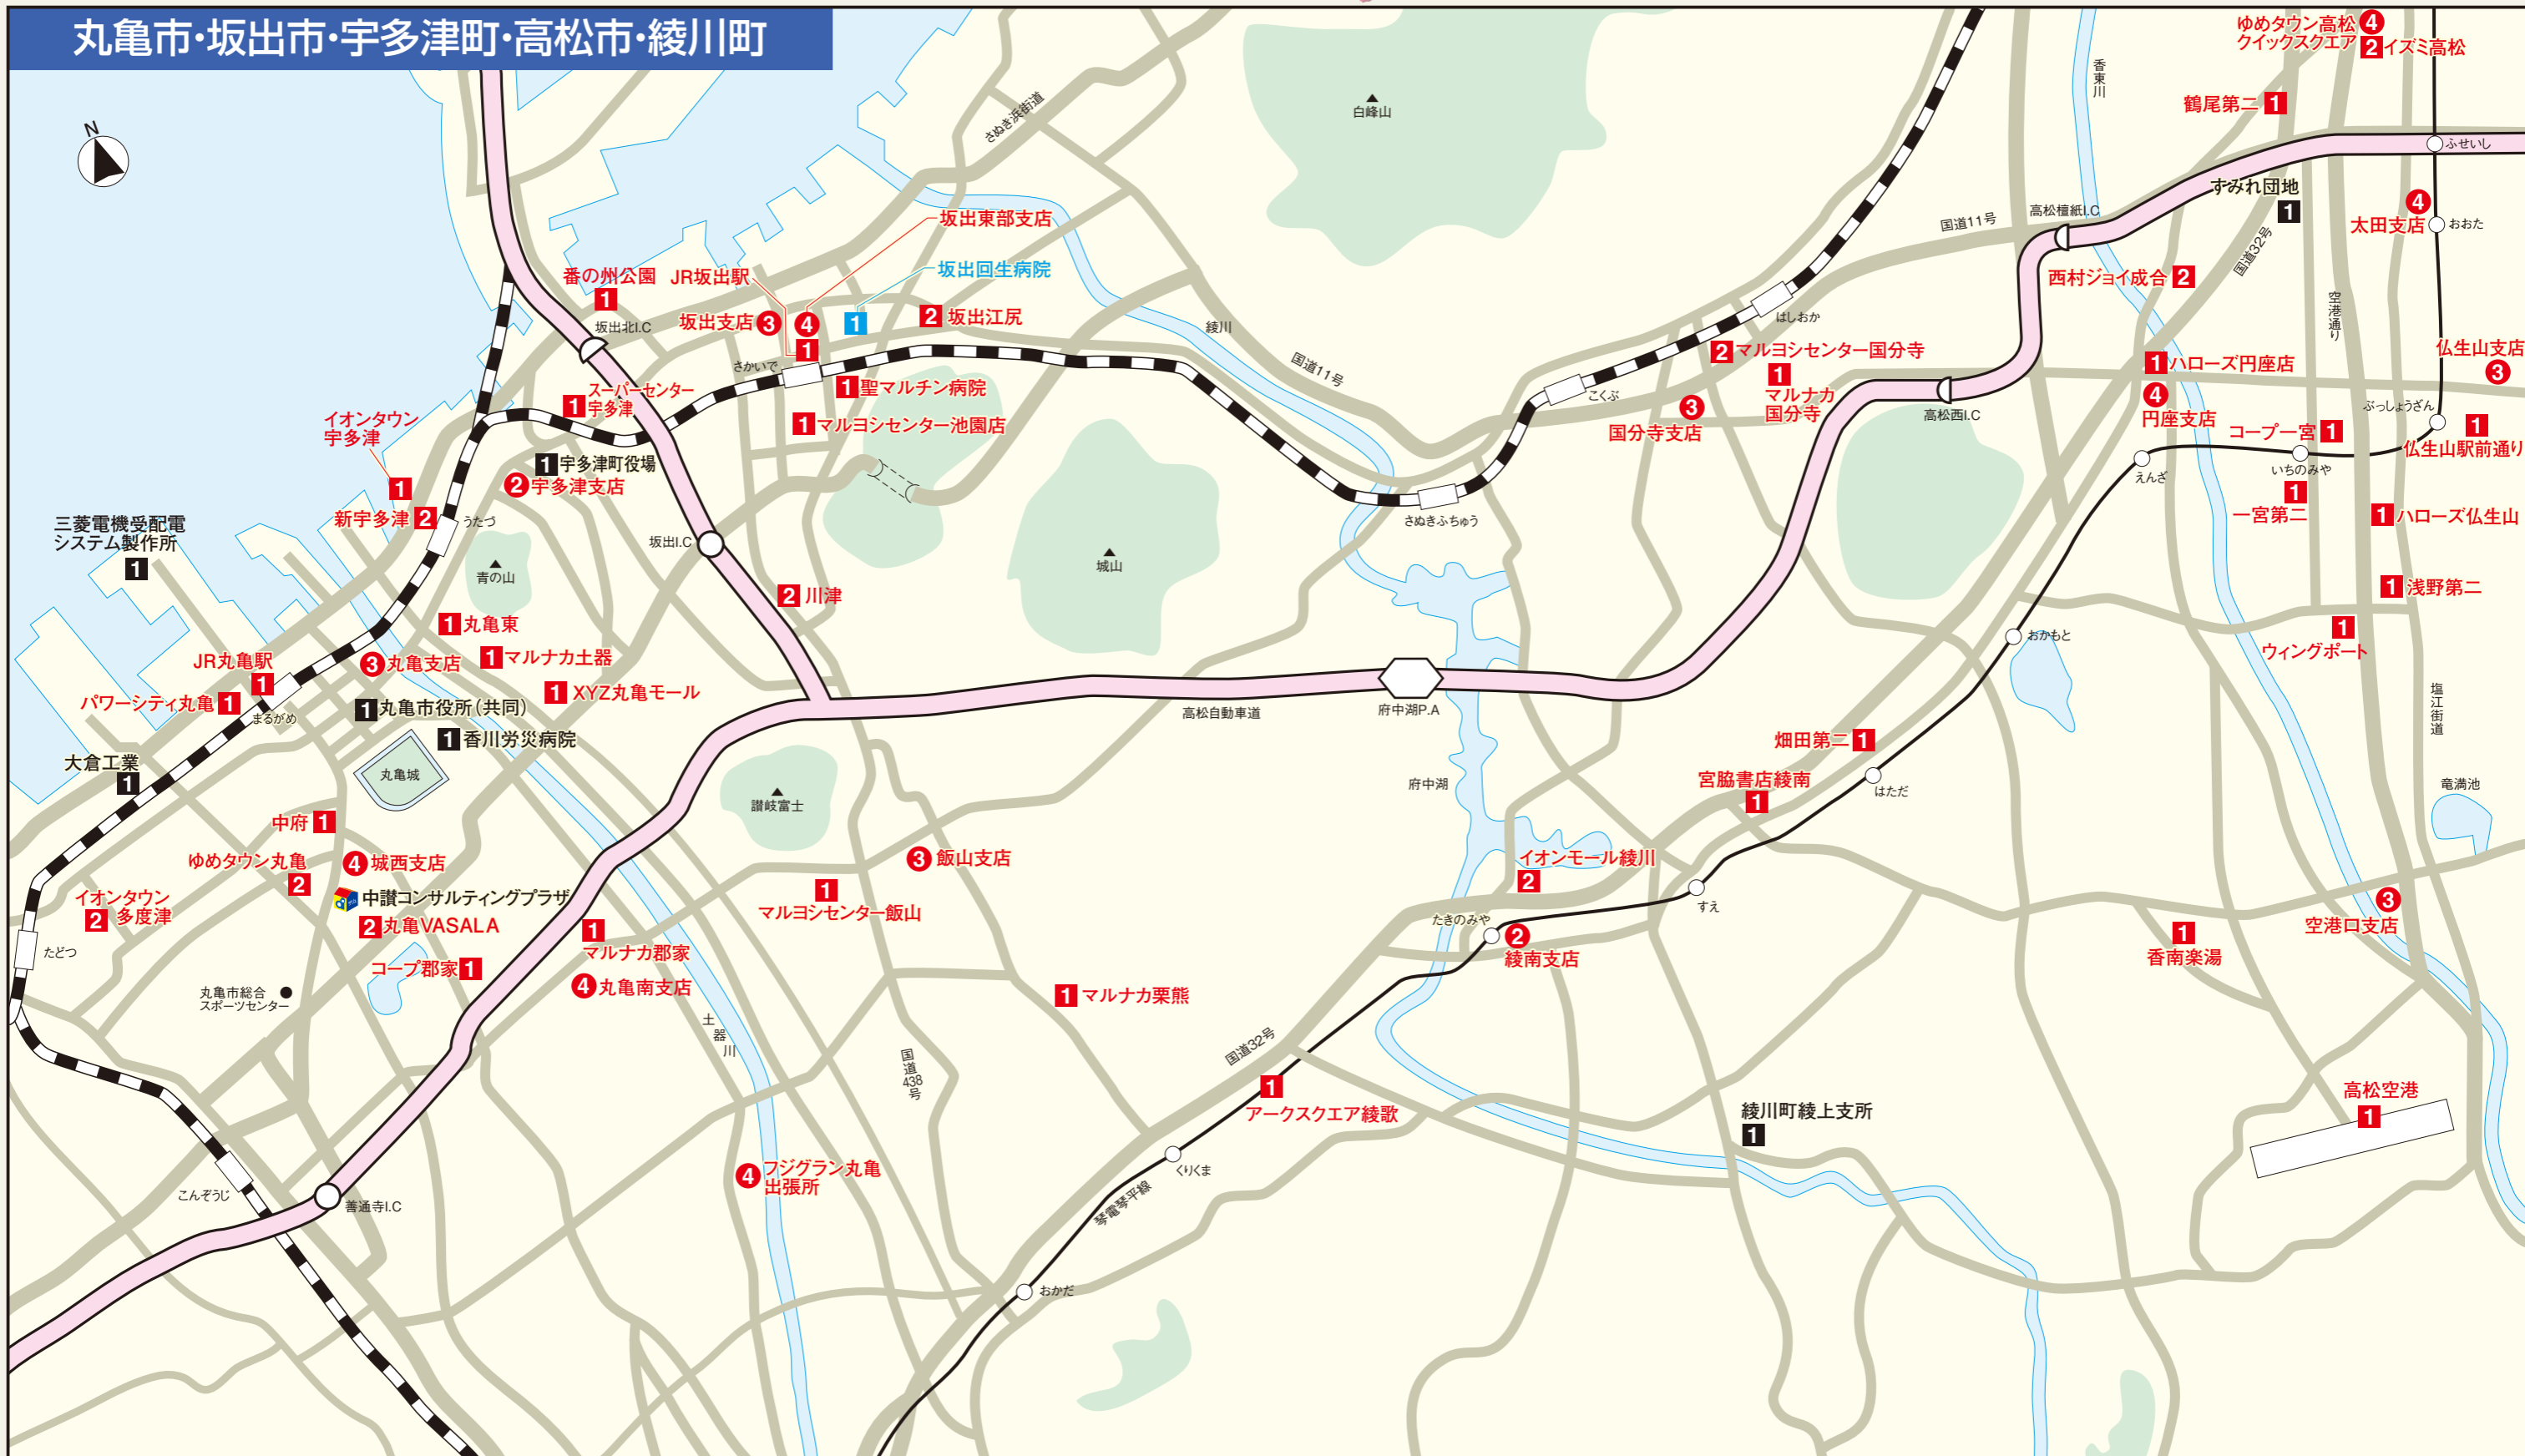

丸亀市・坂出市・宇多津町・高松市・綾川町

あれもこれも簡単便利！
**「百十四」のATMは
 お役に立ちます!!**

- 〈硬貨取扱可能先=店舗内ATM設置店〉
- =平日ならびに土・日・祝日に利用可能なATM(現金自動預入・支払機)設置店
 - =平日のみ利用可能なATM(現金自動預入・支払機)設置店
- 〈硬貨取扱不可先=店舗外ATM設置店〉
- =平日ならびに土・日・祝日に利用可能なATM(現金自動預入・支払機)設置店
 - =平日および土曜日に利用可能なATM(現金自動預入・支払機)設置店
 - =平日のみ利用可能なATM(現金自動預入・支払機)設置店

※記載の数字はATM(現金自動預入・支払機)の設置台数
 ※新500円硬貨の発行に伴い、店舗外ATMコーナー(□表示先)における硬貨の取扱を、終了しております。
 誠に申し訳ございませんが、硬貨利用の際には、近隣の店舗内ATM(○表示先)のご利用をお願い申し上げます。