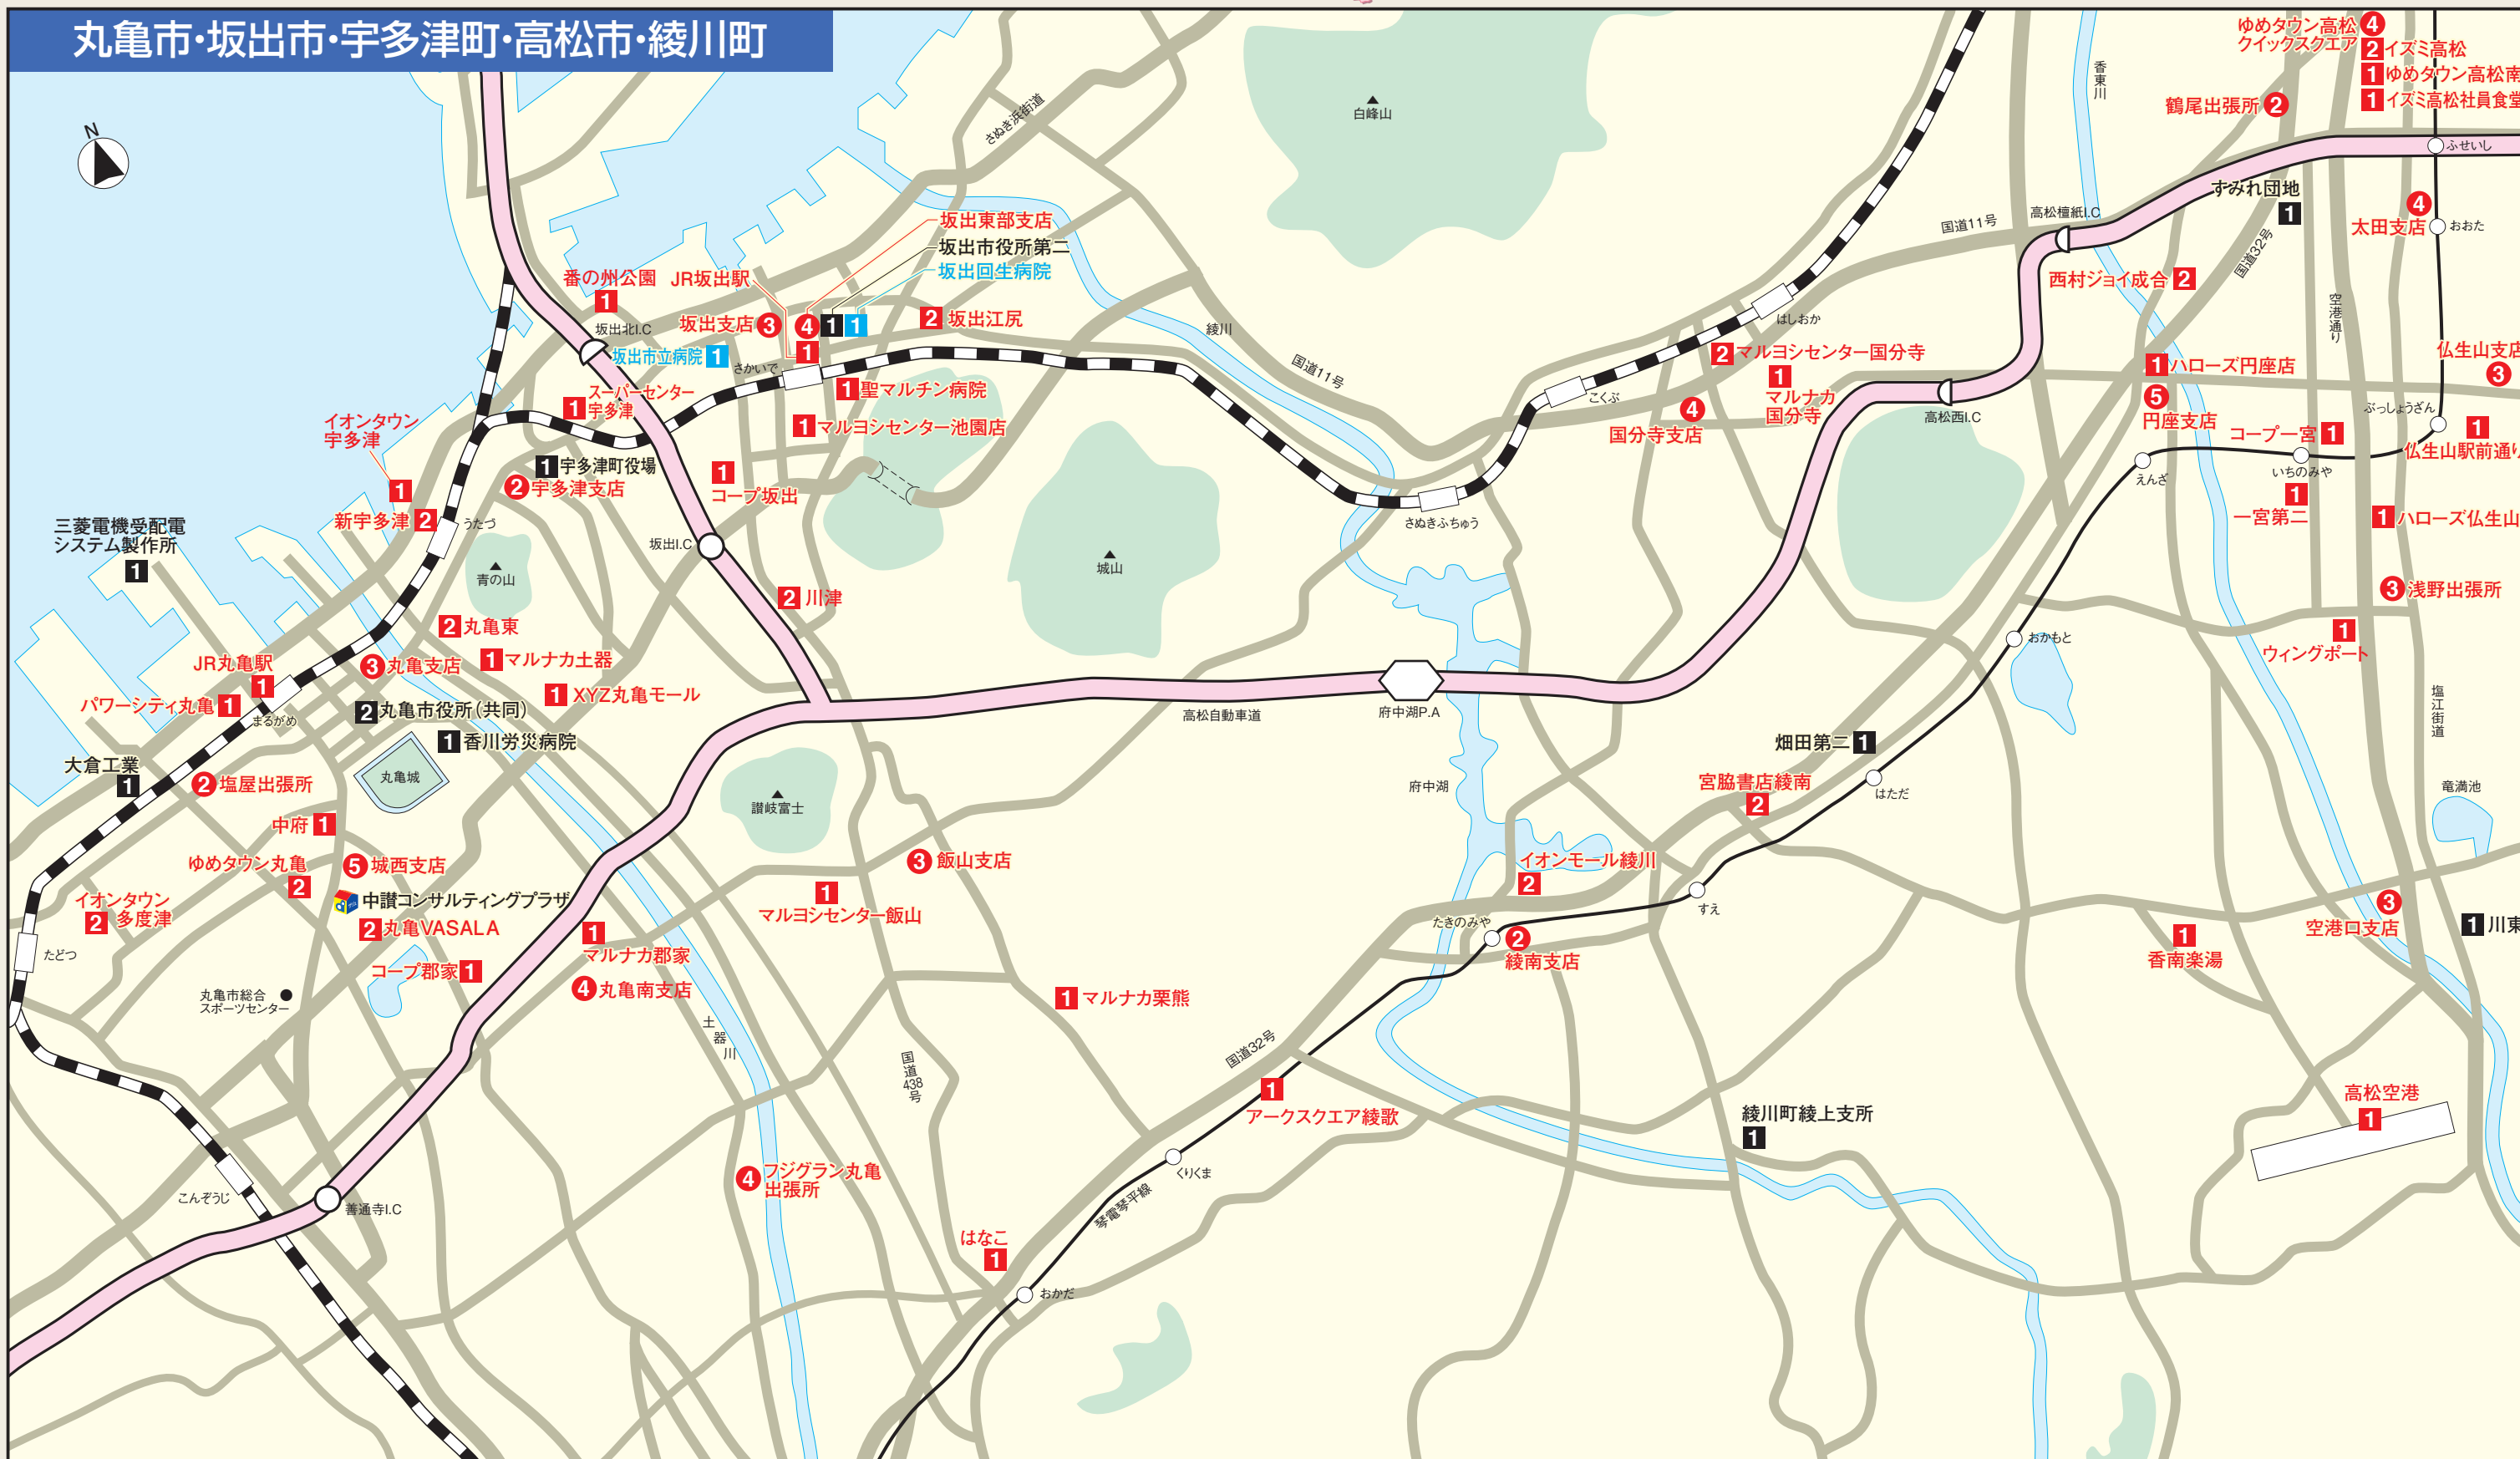

### 丸亀市・坂出市・宇多津町・高松市・綾川町

あれもこれも簡単便利！  
**「百十四」のATMは  
 お役に立ちます!!**

- 〈硬貨取扱可能先=店舗内ATM設置店〉
- =平日ならびに土・日・祝日に利用可能なATM(現金自動預入・支払機)設置店
  - =平日のみ利用可能なATM(現金自動預入・支払機)設置店
- 〈硬貨取扱不可先=店舗外ATM設置店〉
- =平日ならびに土・日・祝日に利用可能なATM(現金自動預入・支払機)設置店
  - =平日および土曜日に利用可能なATM(現金自動預入・支払機)設置店
  - =平日のみ利用可能なATM(現金自動預入・支払機)設置店

※記載の数字はATM(現金自動預入・支払機)の設置台数  
 ※新500円硬貨の発行に伴い、店舗外ATMコーナー(□表示先)における硬貨の取扱を、10月以降、順次、中止させていただきます。誠に申し訳ございませんが、硬貨利用の際には、近隣の店舗内ATM(○表示先)のご利用をお願い申し上げます。