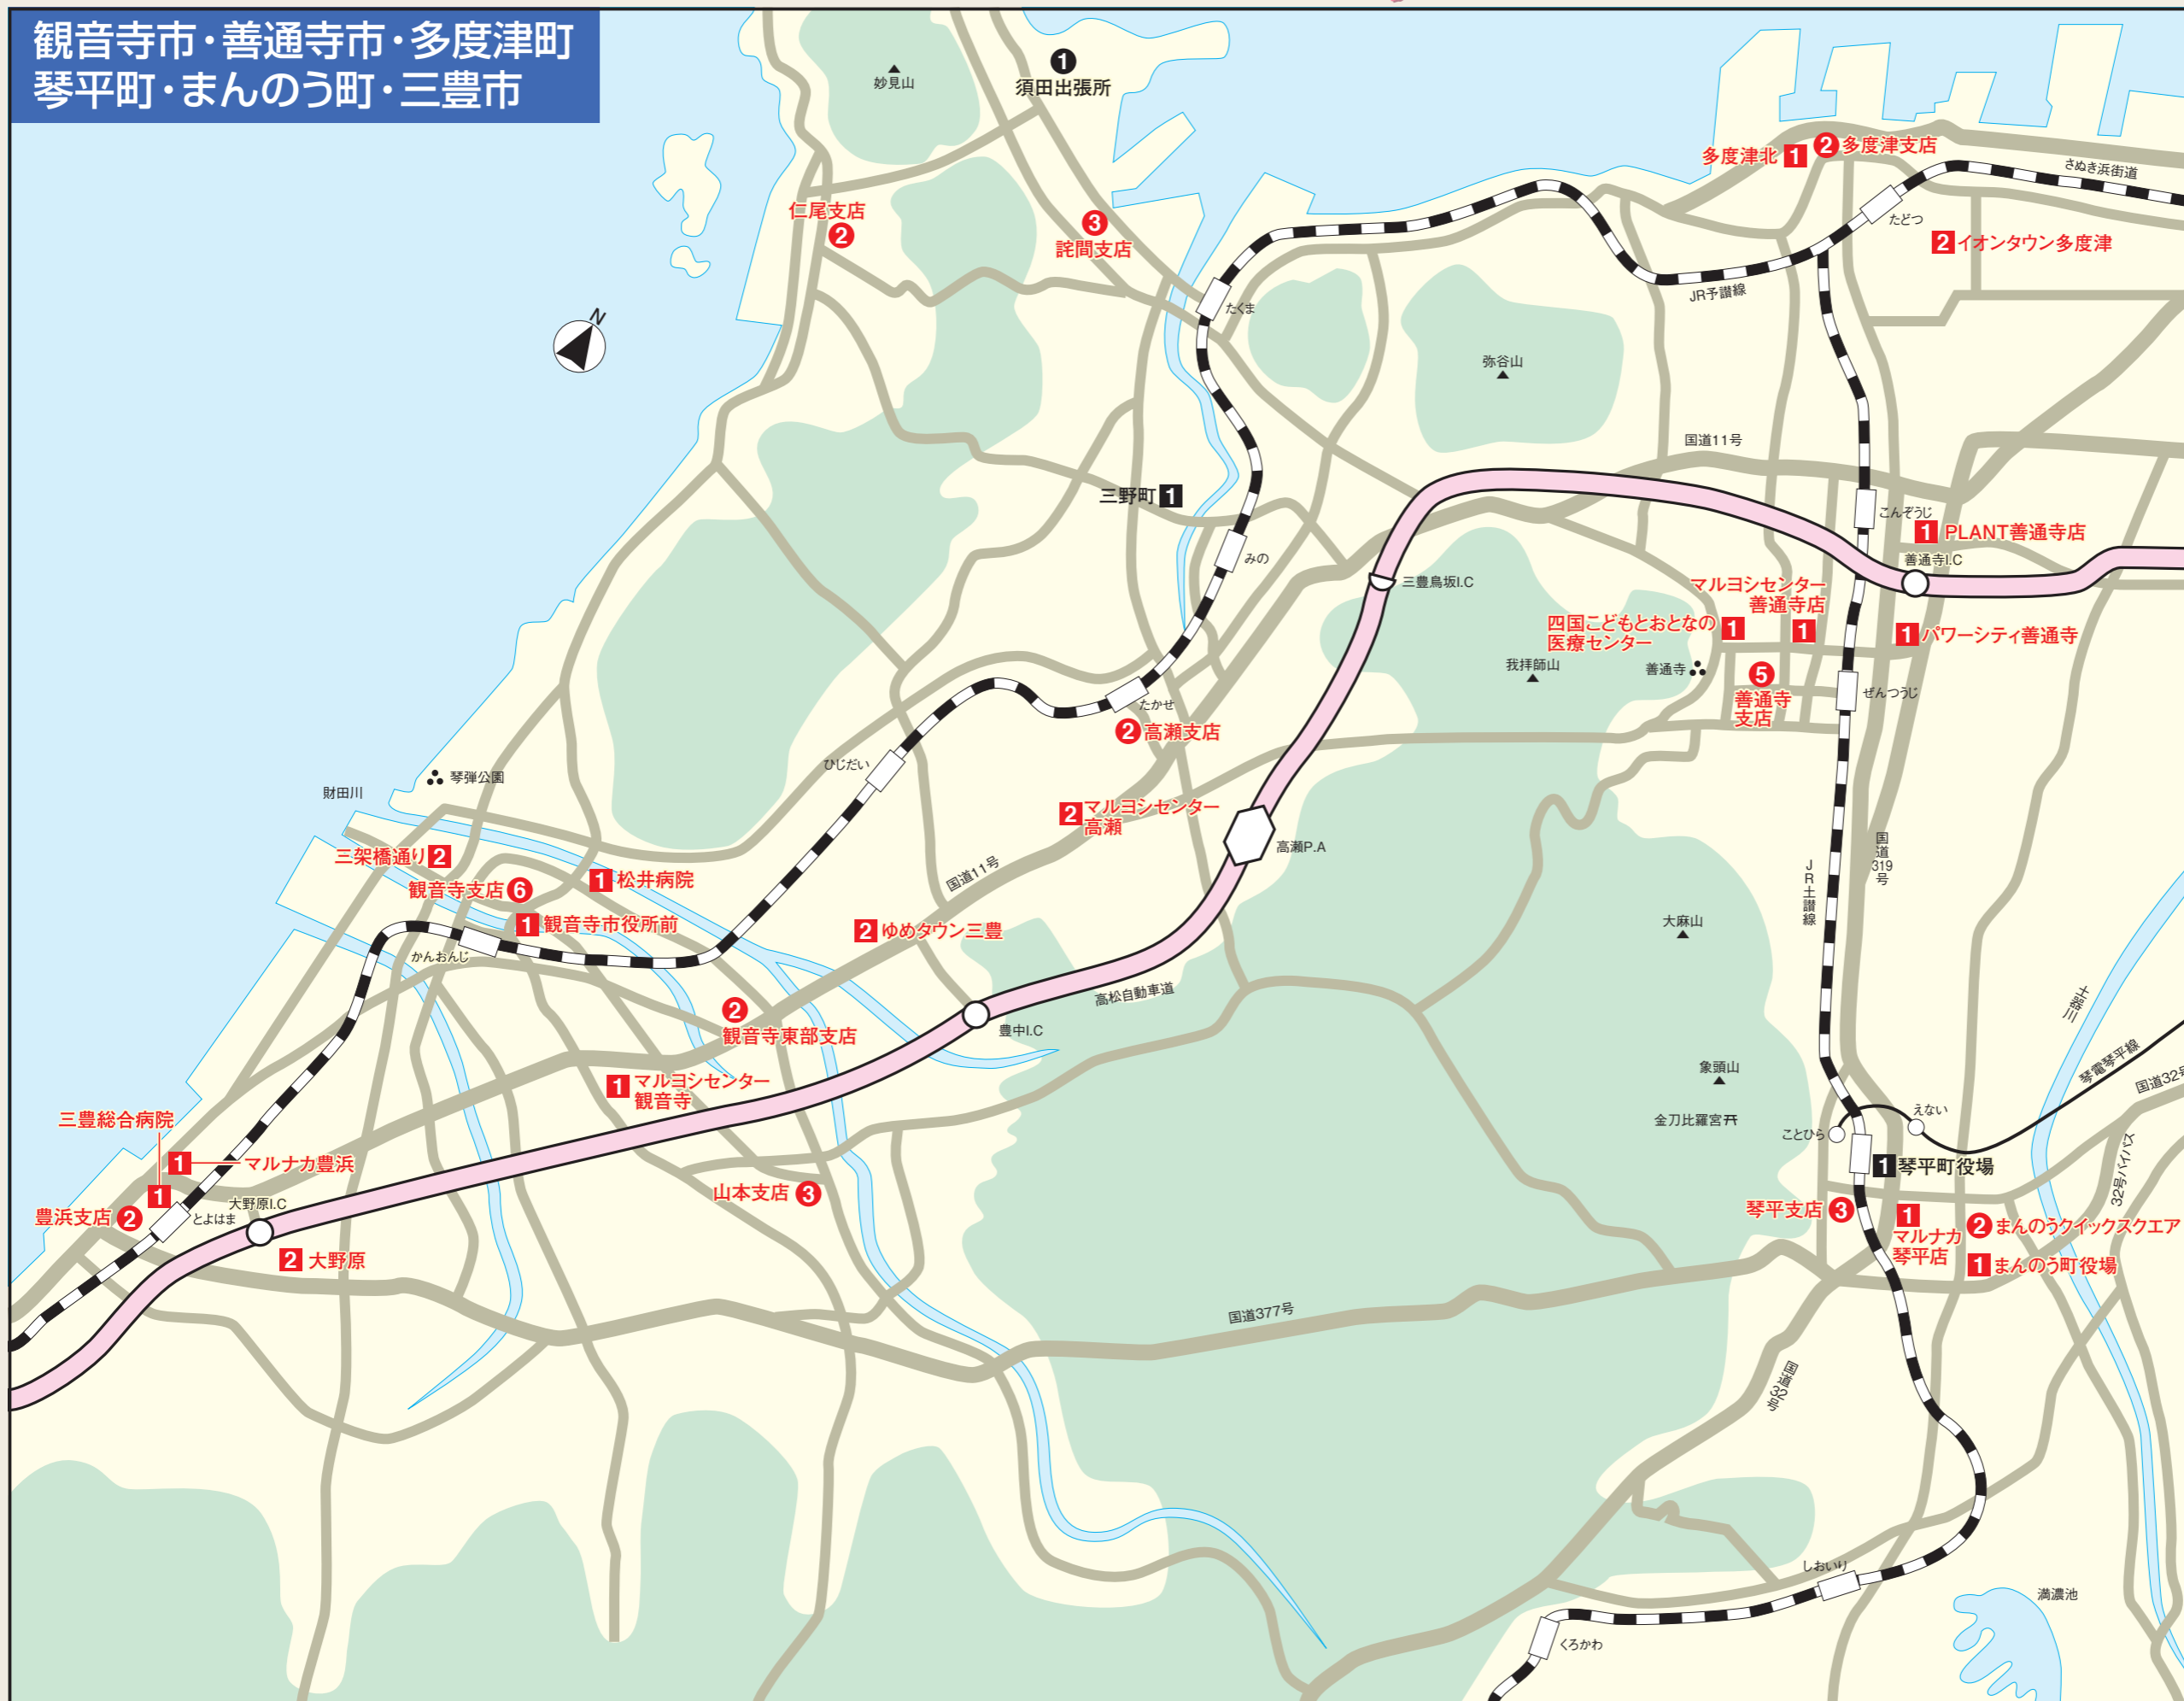

観音寺市・善通寺市・多度津町
琴平町・まんのう町・三豊市

あれもこれも簡単便利
「百十四」のATMは
お役に立ちます!!

- 《硬貨取扱可能先=店舗内ATM設置店》
- = 平日ならびに土・日・祝日に利用可能なATM(現金自動預入・支払機)設置店
 - = 平日のみ利用可能なATM(現金自動預入・支払機)設置店
- 《硬貨取扱不可先=店舗外ATM設置店》
- = 平日ならびに土・日・祝日に利用可能なATM(現金自動預入・支払機)設置店
 - = 平日および土曜日に利用可能なATM(現金自動預入・支払機)設置店
 - = 平日のみ利用可能なATM(現金自動預入・支払機)設置店
- ※記載の数字はATM(現金自動預入・支払機)の設置台数
- ※新500円硬貨の発行に伴い、店舗外ATMコーナー(□表示先)における硬貨の取扱を終了しております。誠に申し訳ございませんが、硬貨利用の際には、近隣の店舗内ATM(○表示先)のご利用をお願い申し上げます。