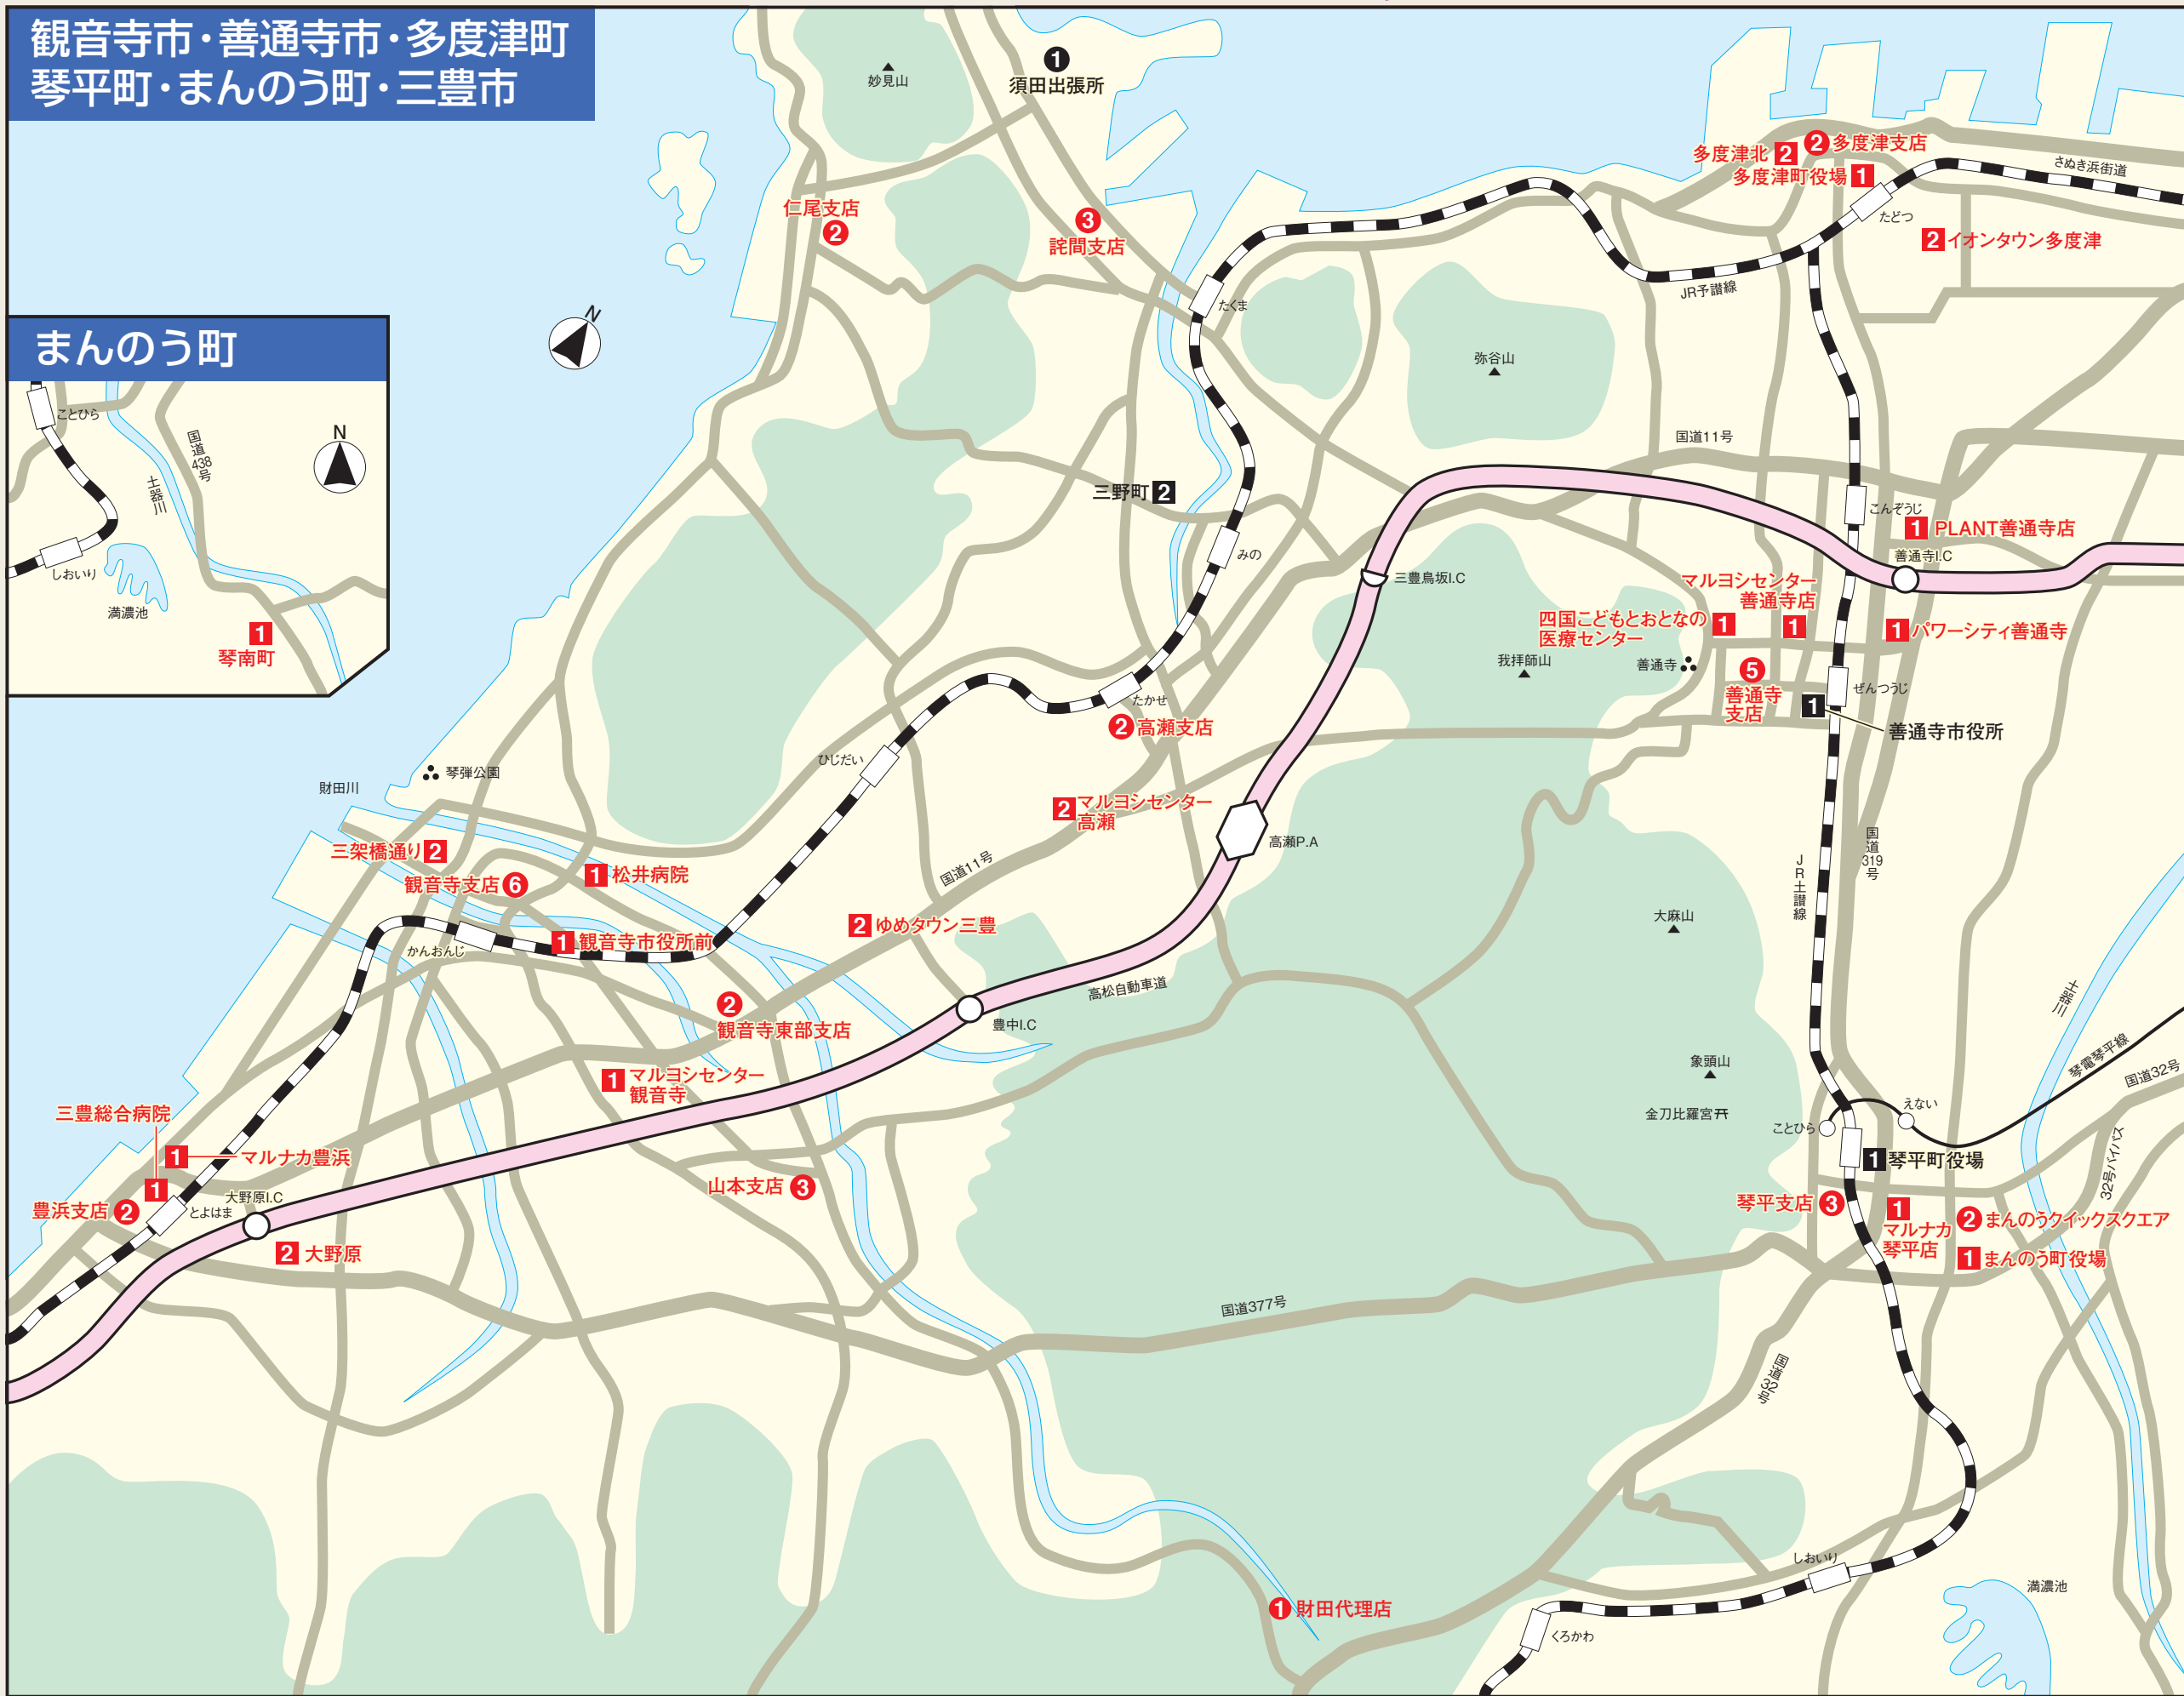

観音寺市・善通寺市・多度津町
琴平町・まんのう町・三豊市

あれもこれも簡単便利
「百十四」のATMは
お役に立ちます!!

- 《硬貨取扱可能先=店舗内ATM設置店》
- = 平日ならびに土・日・祝日に利用可能なATM(現金自動預入・支払機)設置店
 - = 平日のみ利用可能なATM(現金自動預入・支払機)設置店
- 《硬貨取扱不可先=店舗外ATM設置店》
- = 平日ならびに土・日・祝日に利用可能なATM(現金自動預入・支払機)設置店
 - = 平日および土曜日に利用可能なATM(現金自動預入・支払機)設置店
 - = 平日のみ利用可能なATM(現金自動預入・支払機)設置店
- ※記載の数字はATM(現金自動預入・支払機)の設置台数
- ※新500円硬貨の発行に伴い、店舗外ATMコーナー(□表示先)における硬貨の取扱を、10月以降、順次、中止させていただきます。誠に申し訳ございませんが、硬貨利用の際には、近隣の店舗内ATM(○表示先)のご利用をお願い申し上げます。