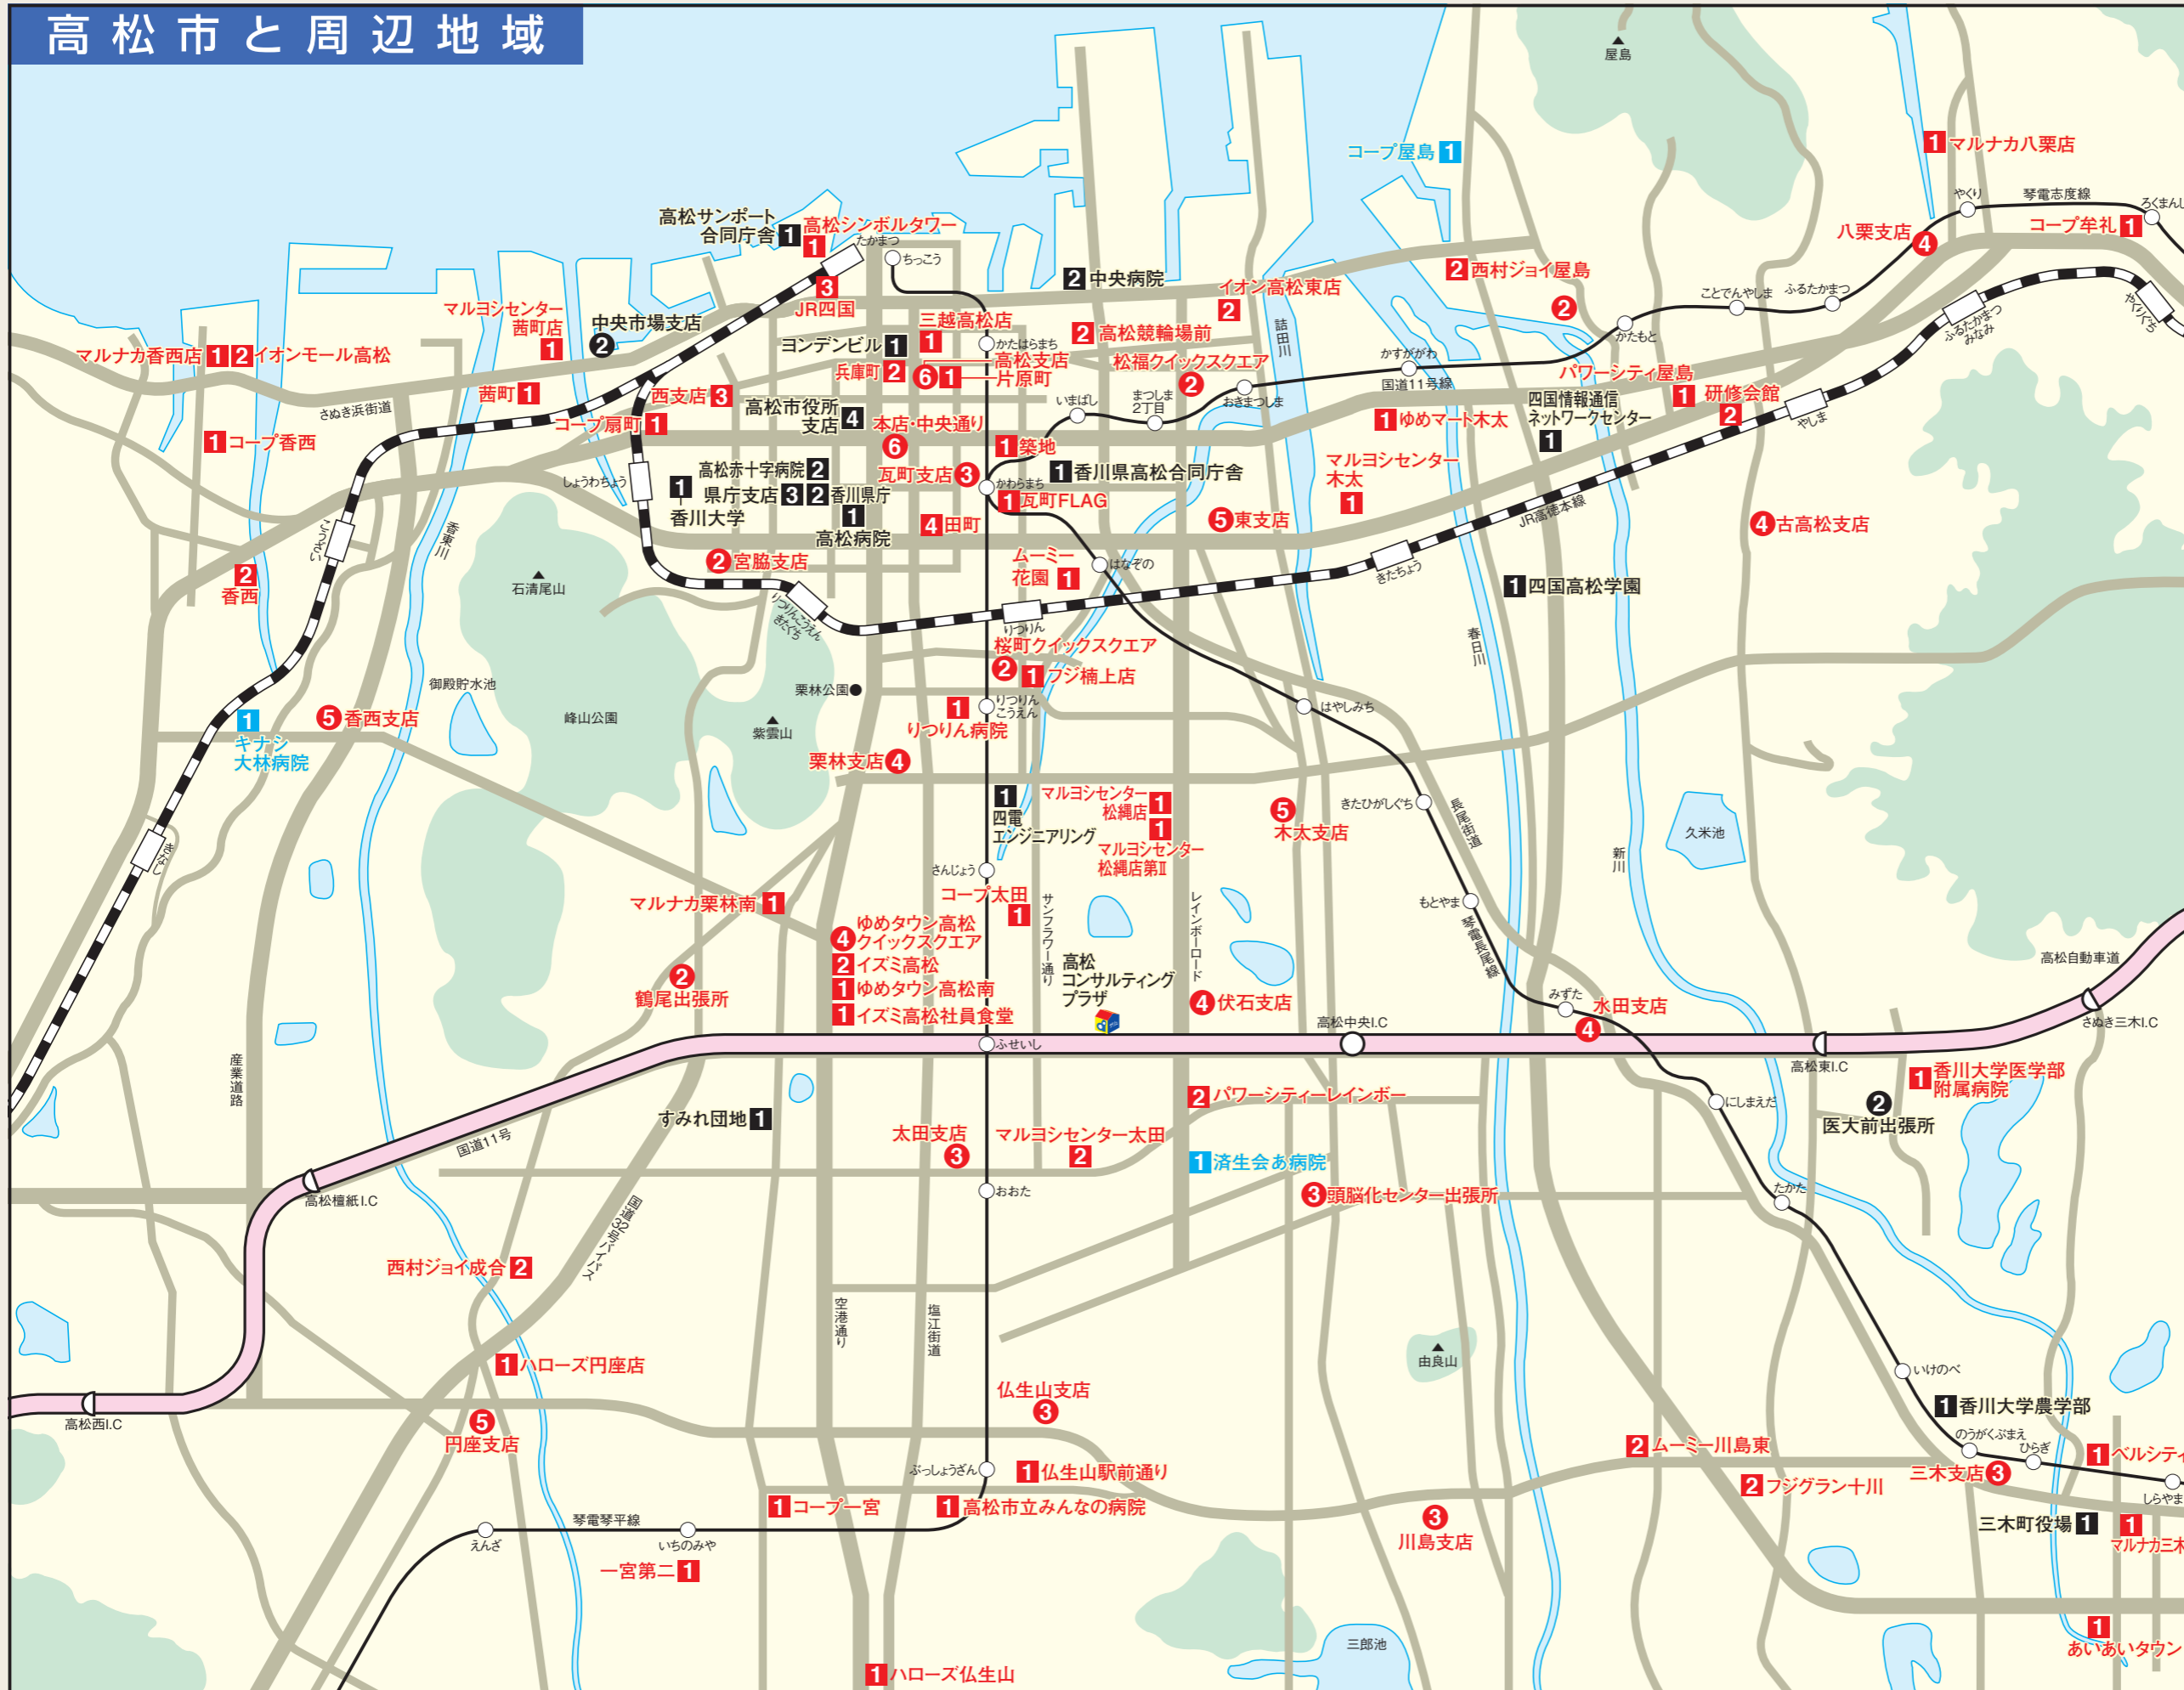

### 高松市と周辺地域

あれもこれも簡単便利  
「百十四」のATMは  
お役に立ちます!!

- 《硬貨取扱可能先=店舗内ATM設置店》
- = 平日ならびに土・日・祝日に利用可能なATM(現金自動預入・支払機)設置店
  - = 平日のみ利用可能なATM(現金自動預入・支払機)設置店
- 《硬貨取扱不可先=店舗外ATM設置店》
- = 平日ならびに土・日・祝日に利用可能なATM(現金自動預入・支払機)設置店
  - = 平日および土曜日に利用可能なATM(現金自動預入・支払機)設置店
  - = 平日のみ利用可能なATM(現金自動預入・支払機)設置店
- ※記載の数字はATM(現金自動預入・支払機)の設置台数
- ※新500円硬貨の発行に伴い、店舗外ATMコーナー(□表示先)における硬貨の取扱を、10月以降、順次、中止させていただきます。誠に申し訳ございませんが、硬貨利用の際には、近隣の店舗内ATM(○表示先)のご利用をお願い申し上げます。