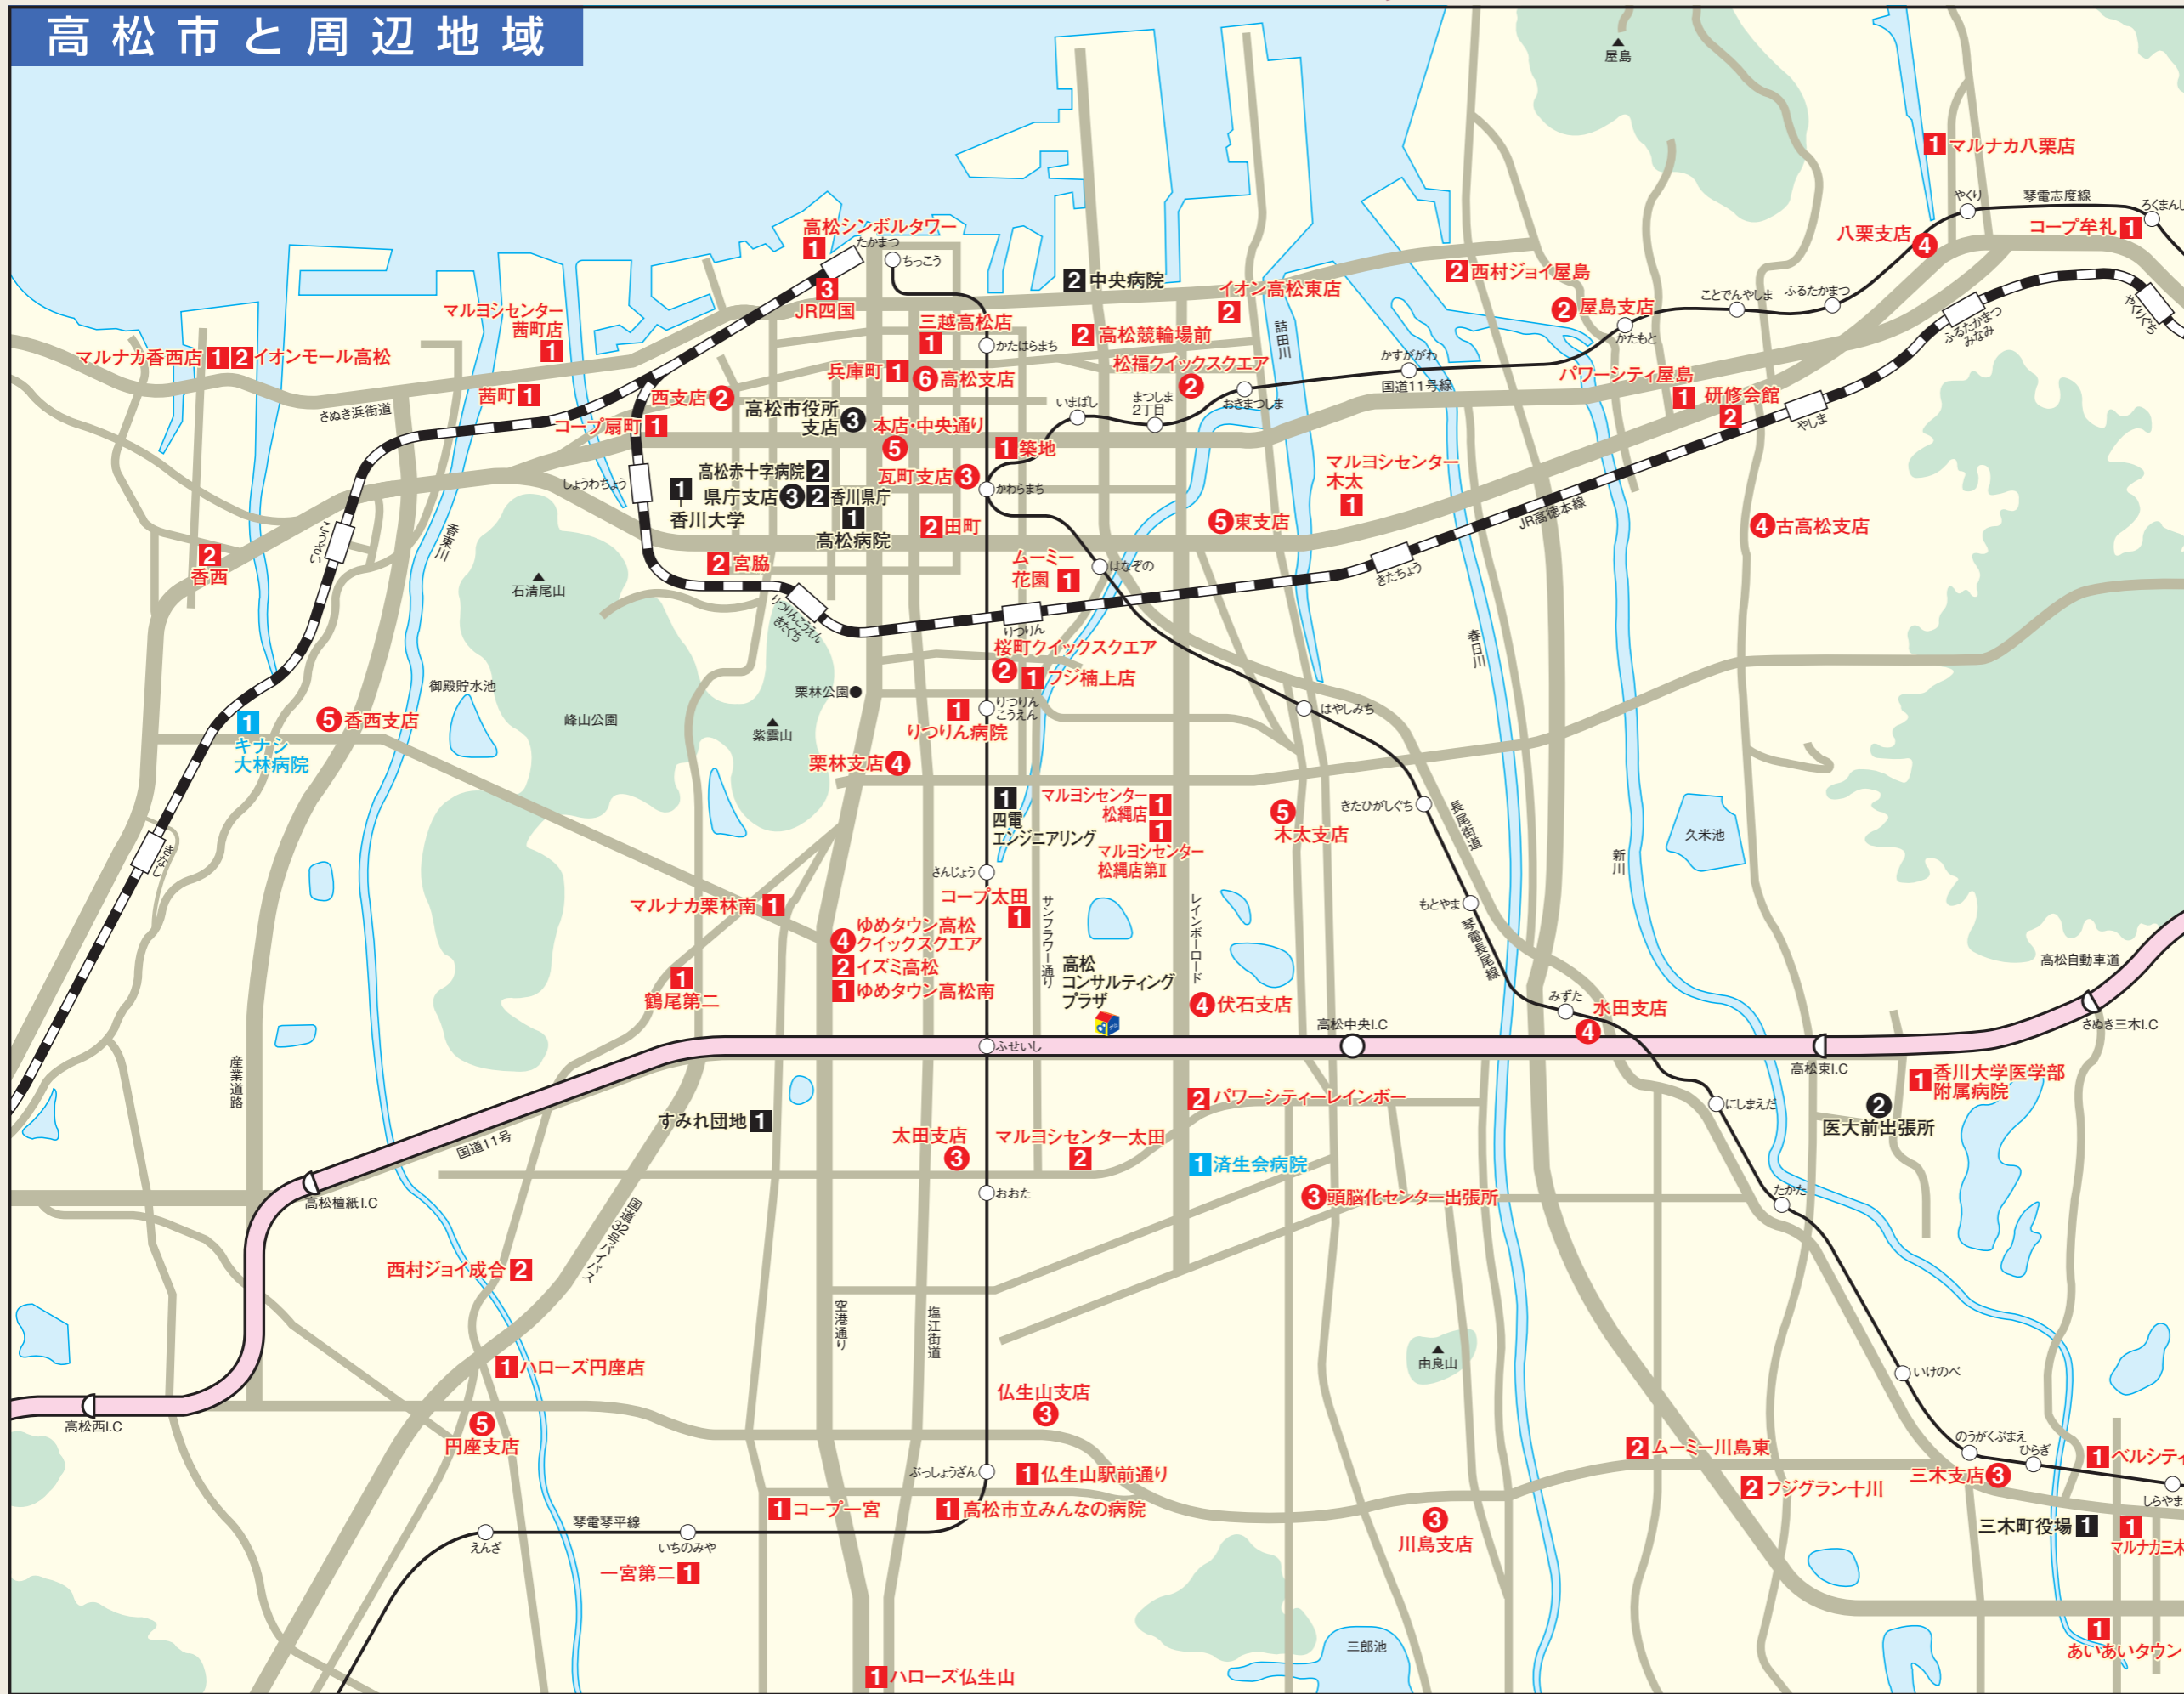

## 高松市と周辺地域

あれもこれも簡単便利  
「百十四」のATMは  
お役に立ちます!!

- 《硬貨取扱可能先=店舗内ATM設置店》
- = 平日ならびに土・日・祝日に利用可能なATM(現金自動預入・支払機)設置店
  - = 平日のみ利用可能なATM(現金自動預入・支払機)設置店
- 《硬貨取扱不可先=店舗外ATM設置店》
- = 平日ならびに土・日・祝日に利用可能なATM(現金自動預入・支払機)設置店
  - = 平日および土曜日に利用可能なATM(現金自動預入・支払機)設置店
  - = 平日のみ利用可能なATM(現金自動預入・支払機)設置店
- ※記載の数字はATM(現金自動預入・支払機)の設置台数
- ※新500円硬貨の発行に伴い、店舗外ATMコーナー(□表示先)における硬貨の取扱を終了しております。誠に申し訳ございませんが、硬貨利用の際には、近隣の店舗内ATM(○表示先)のご利用をお願い申し上げます。