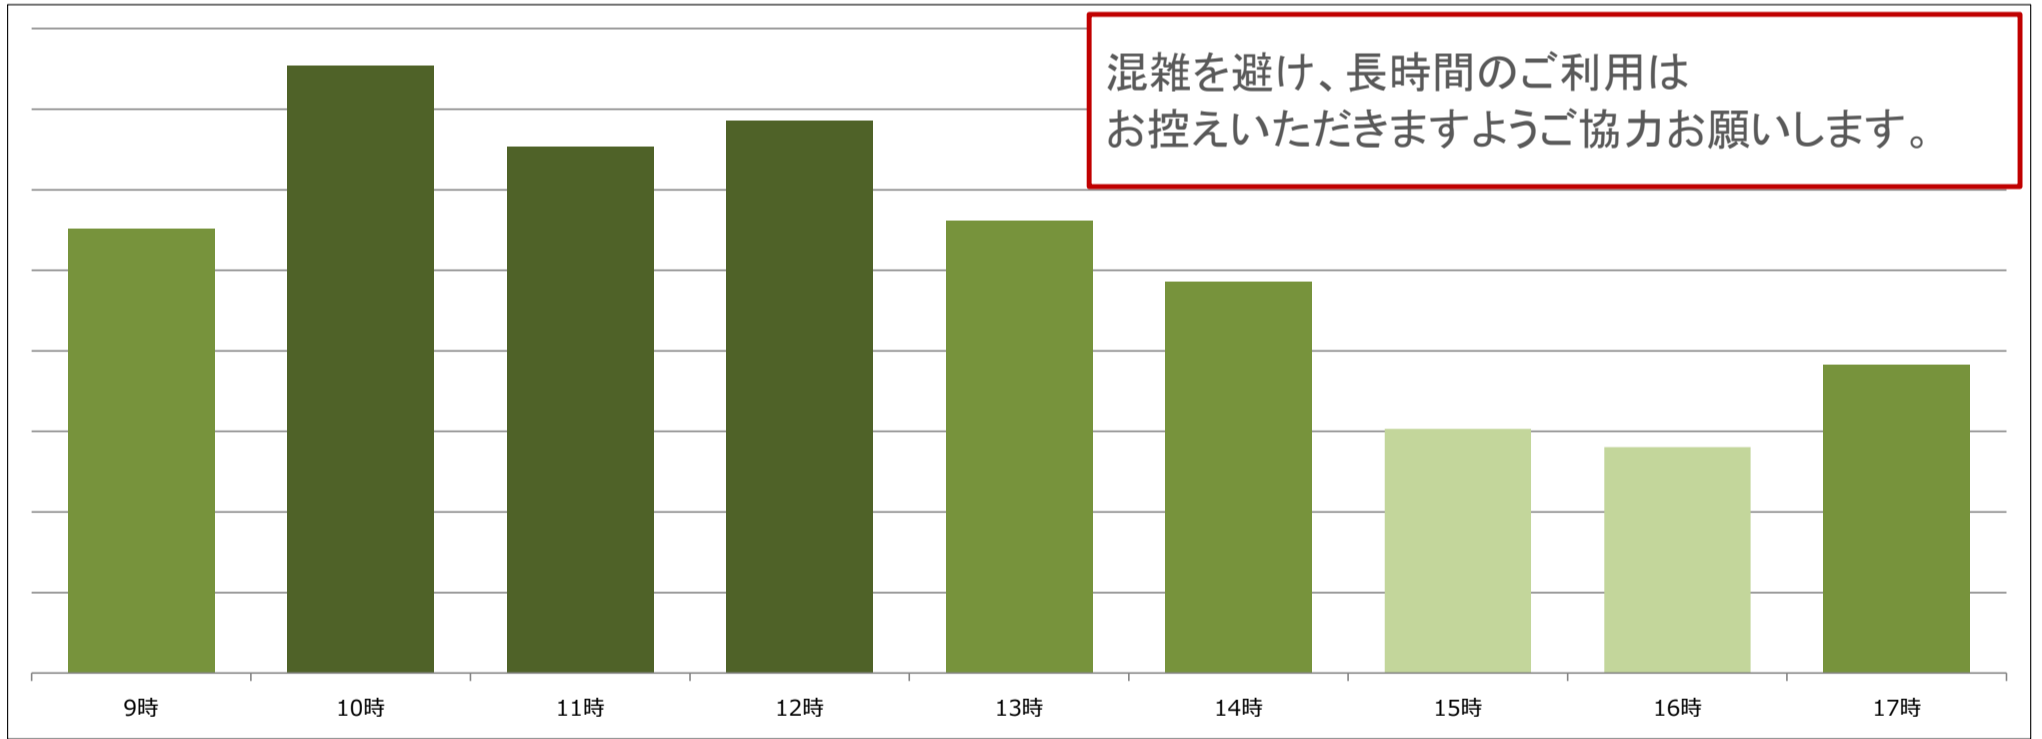

混雑が予想される時間帯(平日)

※混雑日ならびに時間帯は前年の利用件数に基づき予想したものです。
ATM周辺の環境や天候等により混雑状況が変わることもございますのでご了承ください。

その取引、スマホでできます!

便利でおトクな
114バンキングアプリを
今すぐダウンロード!

残高・明細確認 をしたい **114バンキングアプリなら!**

スマホを通帳代わりに、
いつでもどこでも 明細確認!

振込取引 をしたい **114バンキングアプリなら!**