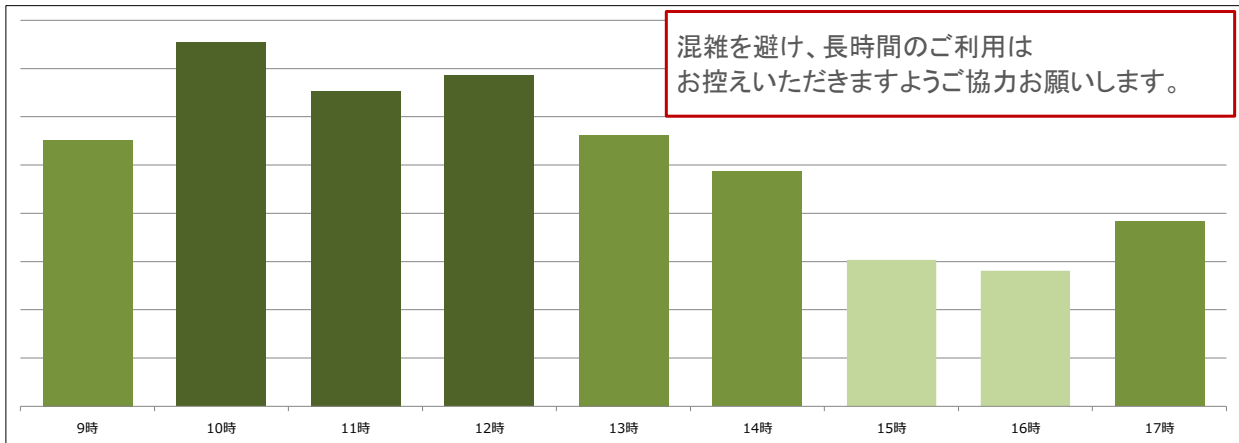

ATM混雑予想カレンダー

2026年6月

2026年7月

日	月	火	水	木	金	土	日	月	火	水	木	金	土
	1	2	3	4	5 やや混雑	6				1	2	3	4
7	8	9	10 やや混雑	11	12	13	5	6	7	8	9	10 混雑	11
14	15 混雑	16	17	18	19 やや混雑	20	12	13	14	15 やや混雑	16	17	18
21	22	23	24	25 混雑	26	27	19	20 海の日	21 やや混雑	22	23	24	25
28	29	30 混雑					26	27	28	29	30	31 混雑	

■ 混雑が予想される時間帯(平日)

※混雑日ならびに時間帯は前年の利用件数に基づき予想したものです。
ATM周辺の環境や天候等により混雑状況が変わることもございますのでご了承ください。

その取引、スマホでできます!

便利でおトクな
114バンキングアプリを
今すぐダウンロード!

残高・明細確認 をしたい ▶ 114バンキングアプリなら!

振込取引 をしたい ▶ 114バンキングアプリなら!

スマホを通帳代わりに、
いつでもどこでも明細確認!