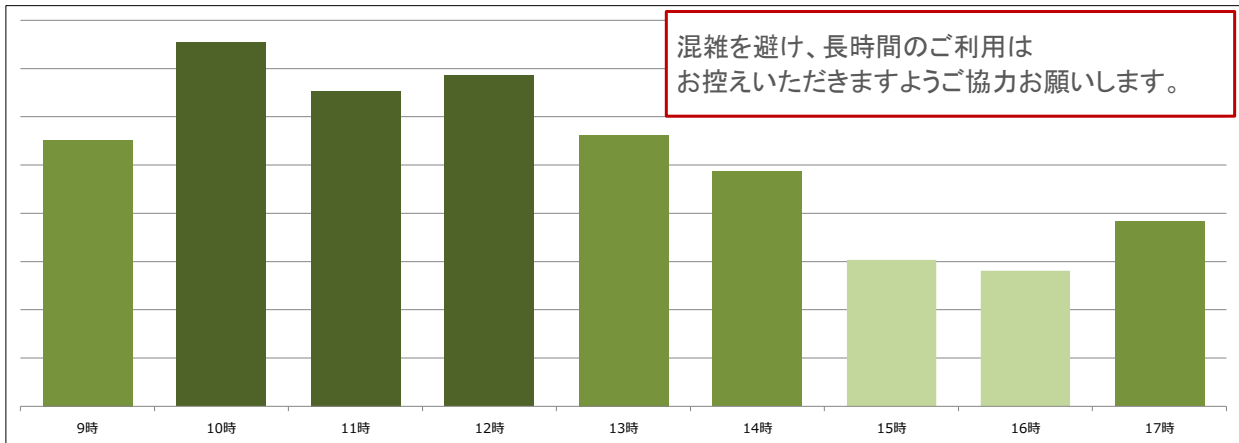

ATM混雑予想カレンダー

2026年10月

2026年11月

日	月	火	水	木	金	土	日	月	火	水	木	金	土
				1	2	3	1	2	3 文化の日	4	5	6	7
4	5	6	7	8	9	10	8	9 やや混雑	10	11	12	13	14
11	12 スポーツの日	13	14	15	16	17	15	16	17 混雑	18	19	20	21
18	19	20	21	22	23	24	22	23 勤労感謝の日	24	25	26	27	28
25	26	27 やや混雑	28	29	30	31	29	30 混雑					

■ 混雑が予想される時間帯(平日)

混雑を避け、長時間のご利用はお控えいただきますようご協力をお願いします。

※混雑日ならびに時間帯は前年の利用件数に基づき予想したものです。
ATM周辺の環境や天候等により混雑状況が変わることもございますのでご了承ください。

その取引、スマホでできます!

便利でおトクな
114バンキングアプリを
今すぐダウンロード!

残高・明細確認 をしたい 114バンキングアプリなら!

振込取引 をしたい 114バンキングアプリなら!